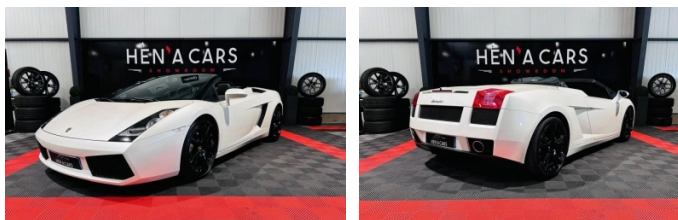

Lamborghini Gallardo 5.0 SPYDER
109 990 €
Cabriolet

DESCRIPTION

5.0 SPYDER, essence, blanc, 20/11/2008, Alcantara/pelle, Camera de recul, Etriers de freins couleur, Jantes Callisto, Pack Branding, Peinture métallisée, Sièges électriques et chauffants, ABS, Accoudoir central AV, Airbags avant passager intelligent interrupteur, Airbags latéraux avant, Alimentation injection/carburateur multipoint, Antenne type élément, Anti-corrosion type aluminium type plastique, Antipatinage, Appuis-tête sièges AV nombre 2, Assistance au freinage d urgence, Climatisation climatiseur automatique, Commande vent. add. siège passager affichage digital, Différentiel à glissement limité AR, Distribution électronique du freinage, Eclairage du coffre, ESP, Essuie glace, Garnissage console de plancher cuir planche de bord cuir pommeau du levier de vitesses aluminium portes cuir, Garnissage des sièges matière additionnelle cuir matière principale cuir, Kit anticrevaillon, Miroir de courtoisie passager éclairé éclairé, Peinture type normale, Protection anti-retournement Cabriolet type Arceaux dissimulés, Rétroviseurs rabattables électriquement opération électrique, Roues AV diamètre de la jante 19 jantes aluminium largeur de la jante pouces 11 diamètre de la jante 19 jantes aluminium largeur de la jante pouces 8.5, Suspension active, Tapis de sol matière textile, Toit cabriolet capote lunette AR en verre opération électrique

INFORMATIONS

Type : Cabriolet
Couleur : Blanc
Date de sortie : 01/01/2008
Marque : Lamborghini
Modèle : Gallardo
Kilométrage : 38790 Km
Version : 5.0 SPYDER
Année immatriculation : 20/11/2008
Puissance : 382459.35 W Watt
Puissance fiscale : 46 CV
Norme Euro :
Carburant : Essence