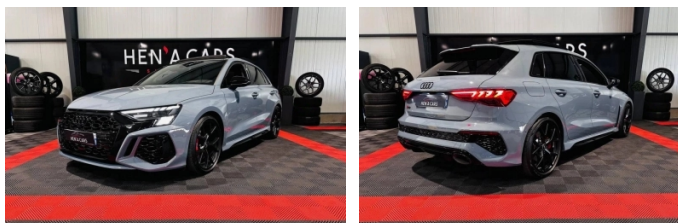

## Audi RS3 Sportback IV 2.5 TFSI S tronic QUATTRO

74 990 €

### Conduite intérieure

#### INFORMATIONS

**Transmission** : Automatique  
**Type** : Berline  
**Couleur** : Gris clair  
**Date de sortie** : 01/01/2021  
**Marque** : Audi  
**Modèle** : RS3 Sportback  
**Kilométrage** : 21800 Km  
**Version** : IV 2.5 TFSI S tronic QUATTRO  
**Année immatriculation** : 23/12/2021  
**Puissance** : 294199.5 W Watt  
**Puissance fiscale** : 28 CV  
**Norme Euro** :  
**Carburant** : Essence